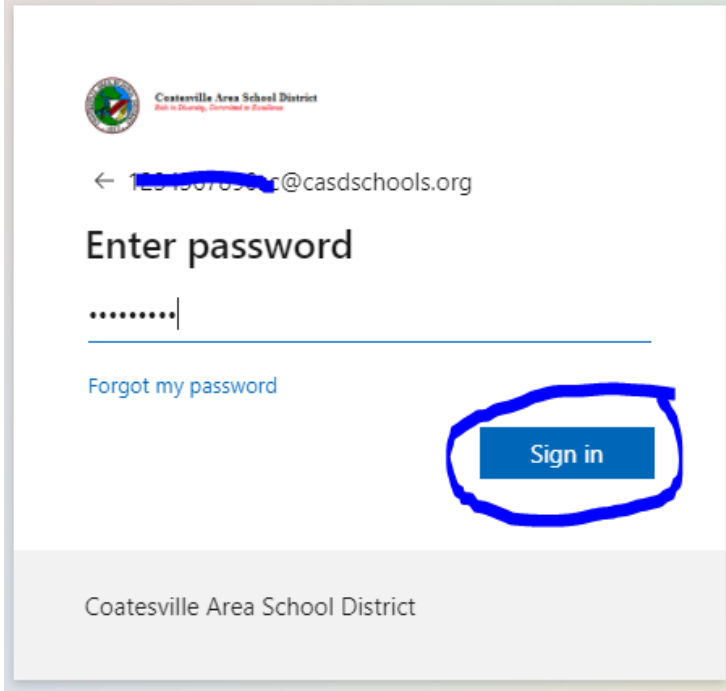

Sign in

[Can't access your account?](#)

Sign-in options

Back

Next

Coatesville Area School District

اكتب ID#@casdschools.org الطالب (تحتاج إلى كتابة عنوان البريد الإلكتروني بأكمله هنا) مثال:

casdschools.org@23451235