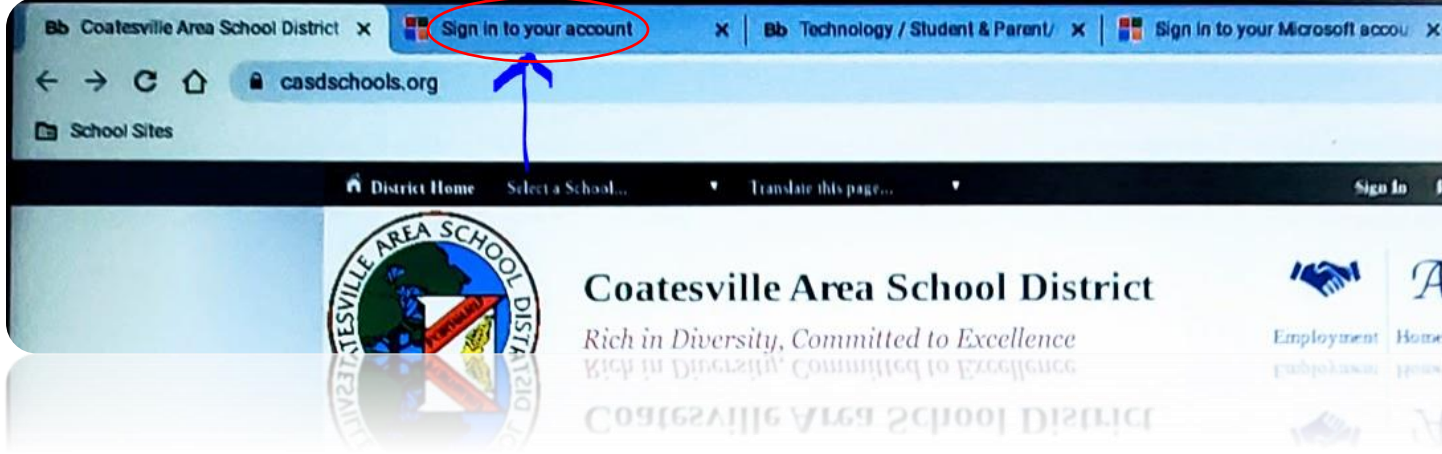

قم بتسجيل الدخول إلى جهاز Chromebook باستخدام ID#@casdschools.org الطالب. يجب أن يكون لديك كلمة المرور الخاصة بك.

انقر على علامة التبويب "تسجيل الدخول إلى حسابك"

Sign in

[Can't access your account?](#)

Sign-in options

Back

Next

Coatesville Area School District

اكتب ID#@casdschools.org الطالب (تحتاج إلى كتابة عنوان البريد الإلكتروني بأكمله هنا) مثال:

casdschools.org@23451235